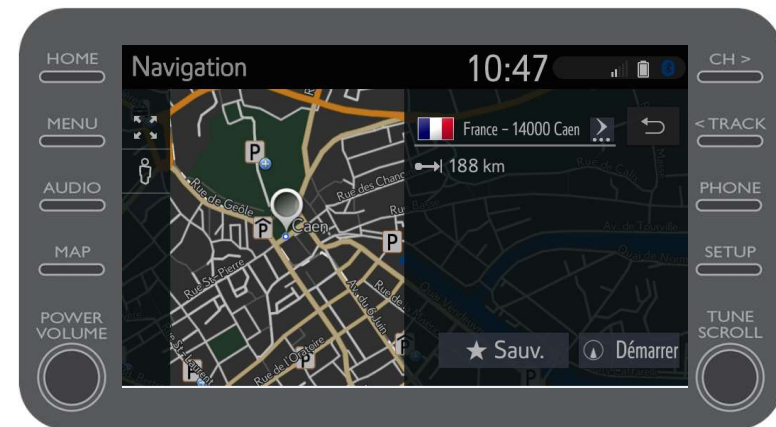

TOUJOURS
MIEUX
TOUJOURS
PLUS LOIN

Quand la navigation est activée,
vous pourrez consulter les
informations sur la circulation en
temps réel à droite de votre écran.

MyT

Utiliser les services de navigation connectés en ligne : Circulation en temps réel

TOUJOURS
MIEUX
TOUJOURS
PLUS LOIN

Cliquez sur "Trafic".

MyT

Utiliser les services de navigation connectés en ligne : Circulation en temps réel

TOUJOURS
MIEUX
TOUJOURS
PLUS LOIN

Vous pouvez consulter les principales informations trafic sur votre trajet.

MyT

Utiliser les services de navigation connectés en ligne : Circulation en temps réel

TOUJOURS
MIEUX
TOUJOURS
PLUS LOIN

Cliquez sur les informations sur votre trajet pour accéder à d'avantages d'informations pour suivre un autre itinéraire.