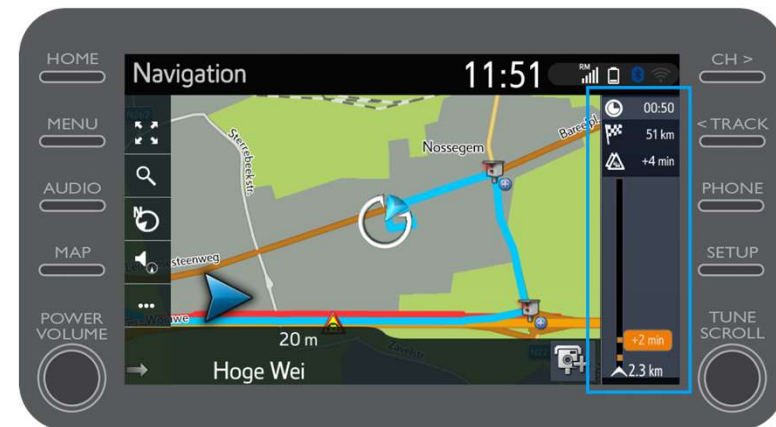

TOUJOURS
MIEUX
TOUJOURS
PLUS LOIN

... vous pouvez voir la météo au moment même et les prévisions pour votre destination.

Vous pouvez également choisir une autre localisation en cliquant sur "Lieu".

MyT

Utiliser les services de navigation connectés en ligne : Météo

TOUJOURS
MIEUX
TOUJOURS
PLUS LOIN

Vous pouvez ensuite sélectionner
pour quelle location vous souhaitez
consulter la météo.

MyT

Utiliser les services de navigation connectés en ligne : Circulation en temps réel

TOUJOURS
MIEUX
TOUJOURS
PLUS LOIN

Quand la navigation est activée,
vous pourrez consulter les
informations sur la circulation en
temps réel à droite de votre écran.

MyT

Utiliser les services de navigation connectés en ligne : Circulation en temps réel