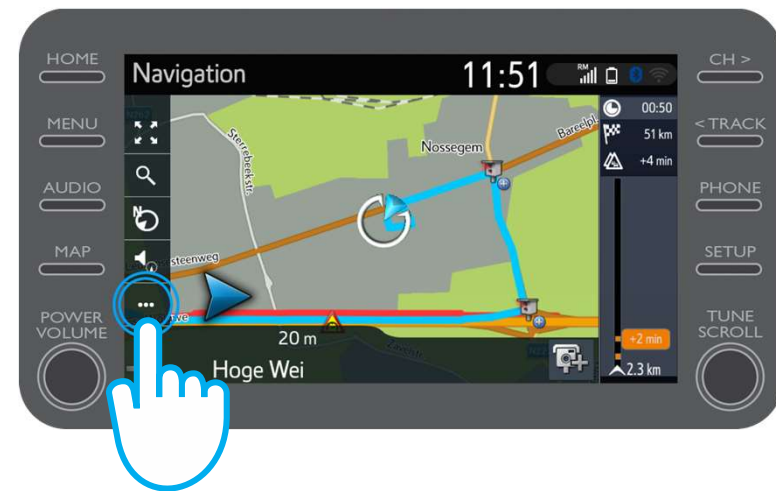

MyT

Utiliser les services de navigation connectés en ligne : Etape 1

TOUJOURS
MIEUX
TOUJOURS
PLUS LOIN

Cliquez sur "Map".

MyT

Utiliser les services de navigation connectés en ligne : Etape 1

TOUJOURS
MIEUX
TOUJOURS
PLUS LOIN

Cliquez sur “...”

MyT

Utiliser les services de navigation connectés en ligne : Etape 1

TOUJOURS
MIEUX
TOUJOURS
PLUS LOIN

A partir de cet écran, vous pouvez accéder aux :

- informations trafic en temps réel,
- trouver des stations essence,
- trouver des places de parking,
- Informations sur la météo.

TOUJOURS
MIEUX
TOUJOURS
PLUS LOIN

Entrez votre destination.

MyT

Utiliser les services de navigation connectés en ligne : Etape 4

TOUJOURS
MIEUX
TOUJOURS
PLUS LOIN

Ici vous pourrez trouver :

- Parking
- Google Street View
- Informations météo.