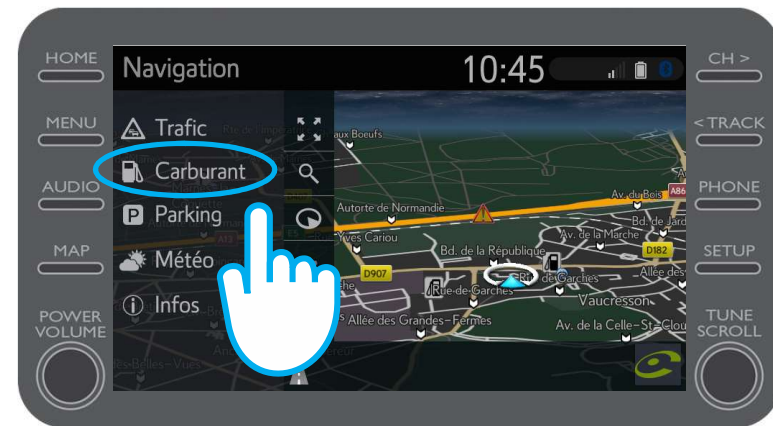

MyT

Utiliser les services de navigation connectés en ligne : Circulation en temps réel

TOUJOURS
MIEUX
TOUJOURS
PLUS LOIN

Cliquez sur les informations sur votre trajet pour accéder à d'avantages d'informations pour suivre un autre itinéraire.

MyT

Utiliser les services de navigation connectés en ligne : Stations essence

TOUJOURS
MIEUX
TOUJOURS
PLUS LOIN

Vous pouvez cliquer sur “Carburant” pour
trouver des stations service.

MyT

Utiliser les services de navigation connectés en ligne : Stations essence