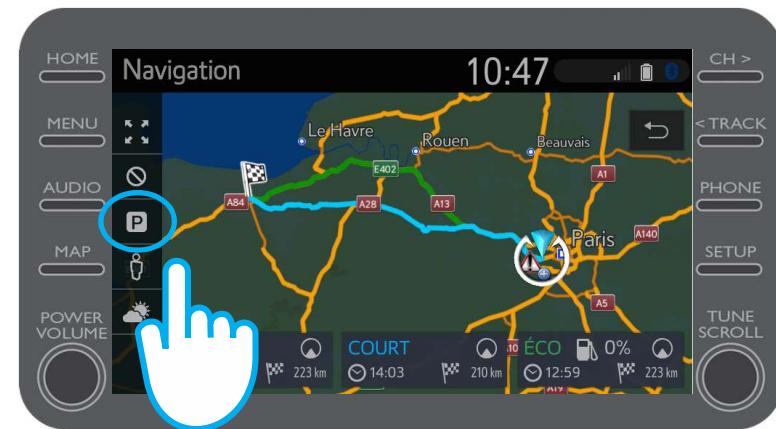

TOUJOURS
MIEUX
TOUJOURS
PLUS LOIN

Entrez votre destination.

MyT

Utiliser les services de navigation connectés en ligne : Etape 4

TOUJOURS
MIEUX
TOUJOURS
PLUS LOIN

Ici vous pourrez trouver :

- Parking
- Google Street View
- Informations météo.

MyT

Utiliser les services de navigation connectés en ligne : Parking

TOUJOURS
MIEUX
TOUJOURS
PLUS LOIN

Si vous cliquez sur Parking...

MyT

Utiliser les services de navigation connectés en ligne : Parking

TOUJOURS
MIEUX
TOUJOURS
PLUS LOIN

Vous pouvez voir les places de parking :

- Près de vous.
- A votre destination.
- Sur l'itinéraire.

Vous avez seulement à sélectionner la barre souhaitée.

MyT

Utiliser les services de navigation connectés en ligne : Parking

MyT

Utiliser les services de navigation connectés en ligne : Parking

TOUJOURS
MIEUX
TOUJOURS
PLUS LOIN

...ou par prix.

MyT

Utiliser les services de navigation connectés en ligne : Google StreetView

TOUJOURS
MIEUX
TOUJOURS
PLUS LOIN