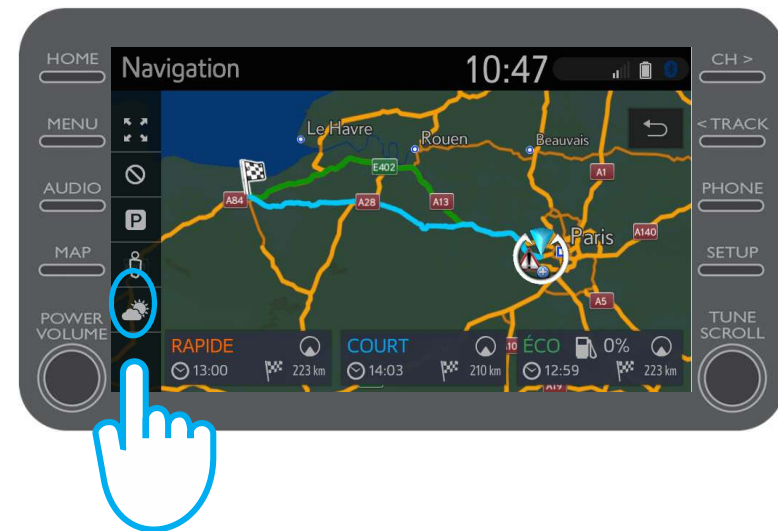

Si vous cliquez sur Google Street View...

MyT

Utiliser les services de navigation connectés en ligne : Google StreetView

TOUJOURS
MIEUX
TOUJOURS
PLUS LOIN

...vous verrez une image de votre destination

En cliquant sur les flèches, vous aurez une vision à 360°.

Cliquez sur "Go" pour obtenir l'itinéraire.

MyT

Utiliser les services de navigation connectés en ligne : Météo

TOUJOURS
MIEUX
TOUJOURS
PLUS LOIN

Si vous cliquez sur Météo...

MyT

Utiliser les services de navigation connectés en ligne : Météo

TOUJOURS
MIEUX
TOUJOURS
PLUS LOIN

... vous pouvez voir la météo au moment même et les prévisions pour votre destination.

Vous pouvez également choisir une autre localisation en cliquant sur "Lieu".

MyT

Utiliser les services de navigation connectés en ligne : Météo

TOUJOURS
MIEUX
TOUJOURS
PLUS LOIN

Vous pouvez ensuite sélectionner
pour quelle location vous souhaitez
consulter la météo.

MyT

Utiliser les services de navigation connectés en ligne : Circulation en temps réel