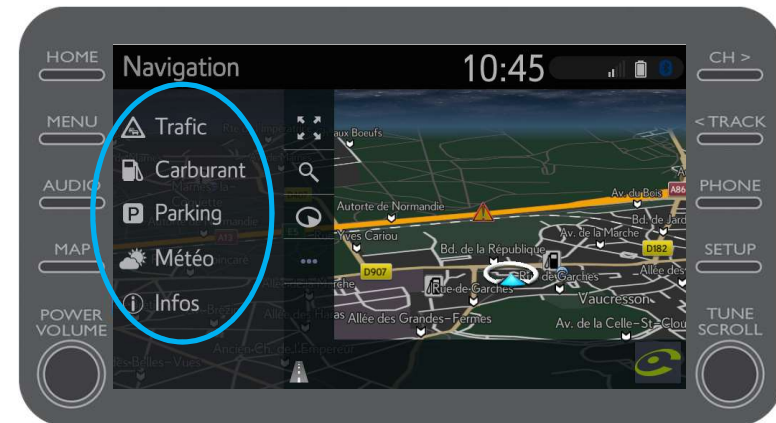

MyT

Utiliser les services de navigation connectés en ligne : Etape 1

TOUJOURS
MIEUX
TOUJOURS
PLUS LOIN

Cliquez sur "Map".

MyT

Utiliser les services de navigation connectés en ligne : Etape 1

TOUJOURS
MIEUX
TOUJOURS
PLUS LOIN

Cliquez sur “...”

MyT

Utiliser les services de navigation connectés en ligne : Etape 1

TOUJOURS
MIEUX
TOUJOURS
PLUS LOIN

A partir de cet écran, vous pouvez accéder aux :

- informations trafic en temps réel,
- trouver des stations essence,
- trouver des places de parking,
- Informations sur la météo.

MyT

Utiliser les services de navigation connectés en ligne : Etape 2

TOUJOURS
MIEUX
TOUJOURS
PLUS LOIN

Cliquez sur l'icône de recherche.

MyT

Utiliser les services de navigation connectés en ligne : Etape 3

TOUJOURS
MIEUX
TOUJOURS
PLUS LOIN

Entrez votre destination.

MyT

Utiliser les services de navigation connectés en ligne : Etape 4

TOUJOURS
MIEUX
TOUJOURS
PLUS LOIN

Ici vous pourrez trouver :

- Parking
- Google Street View
- Informations météo.