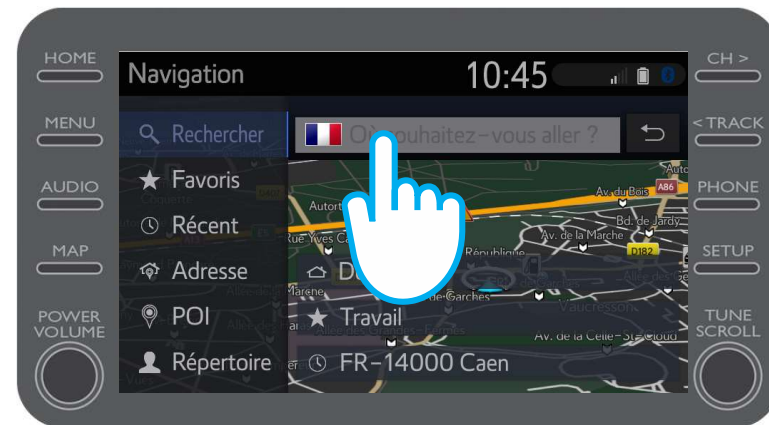

Cliquez sur “...”

MyT

Utiliser les services de navigation connectés en ligne : Etape 1

TOUJOURS
MIEUX
TOUJOURS
PLUS LOIN

A partir de cet écran, vous pouvez accéder aux :

- informations trafic en temps réel,
- trouver des stations essence,
- trouver des places de parking,
- Informations sur la météo.

MyT

Utiliser les services de navigation connectés en ligne : Etape 2

TOUJOURS
MIEUX
TOUJOURS
PLUS LOIN

Cliquez sur l'icône de recherche.

MyT

Utiliser les services de navigation connectés en ligne : Etape 3

TOUJOURS
MIEUX
TOUJOURS
PLUS LOIN

Entrez votre destination.

MyT

Utiliser les services de navigation connectés en ligne : Etape 4

TOUJOURS
MIEUX
TOUJOURS
PLUS LOIN

Ici vous pourrez trouver :

- Parking
- Google Street View
- Informations météo.

MyT

Utiliser les services de navigation connectés en ligne : Parking

TOUJOURS
MIEUX
TOUJOURS
PLUS LOIN

Si vous cliquez sur Parking...

MyT

Utiliser les services de navigation connectés en ligne : Parking

TOUJOURS
MIEUX
TOUJOURS
PLUS LOIN