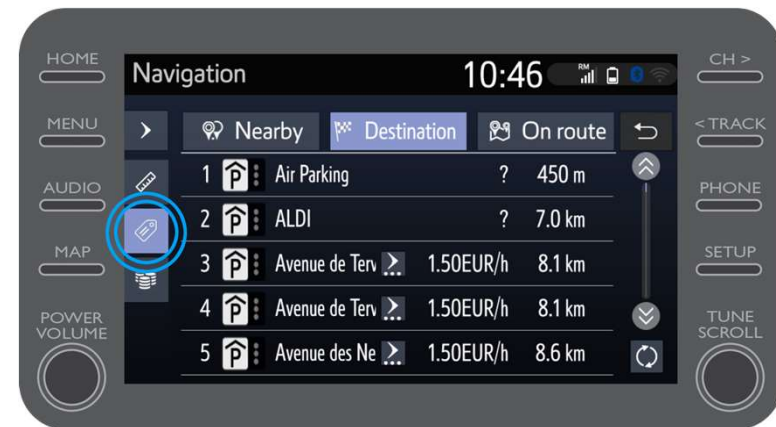

Vous pouvez voir les places de parking :

- Près de vous.
- A votre destination.
- Sur l'itinéraire.

Vous avez seulement à sélectionner la barre souhaitée.

MyT

Utiliser les services de navigation connectés en ligne : Parking

TOUJOURS
MIEUX
TOUJOURS
PLUS LOIN

Vous pouvez ensuite classer les
places de parking par distance...

MyT

Utiliser les services de navigation connectés en ligne : Parking

TOUJOURS
MIEUX
TOUJOURS
PLUS LOIN

...par marque...

MyT

Utiliser les services de navigation connectés en ligne : Parking

TOUJOURS
MIEUX
TOUJOURS
PLUS LOIN

...ou par prix.

MyT

Utiliser les services de navigation connectés en ligne : Google StreetView

TOUJOURS
MIEUX
TOUJOURS
PLUS LOIN

Si vous cliquez sur Google Street View...

MyT

Utiliser les services de navigation connectés en ligne : Google StreetView

TOUJOURS
MIEUX
TOUJOURS
PLUS LOIN

...vous verrez une image de votre destination

En cliquant sur les flèches, vous aurez une vision à 360°.