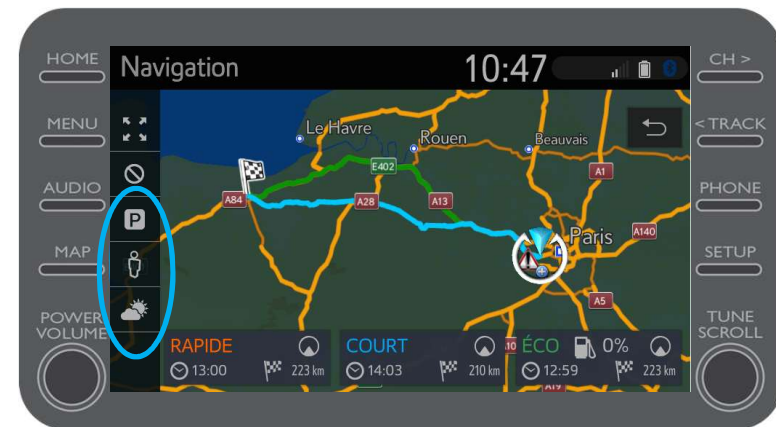

MyT

Utiliser les services de navigation connectés en ligne : Etape 2

TOUJOURS
MIEUX
TOUJOURS
PLUS LOIN

Cliquez sur l'icône de recherche.

MyT

Utiliser les services de navigation connectés en ligne : Etape 3

TOUJOURS
MIEUX
TOUJOURS
PLUS LOIN

Entrez votre destination.

MyT

Utiliser les services de navigation connectés en ligne : Etape 4

TOUJOURS
MIEUX
TOUJOURS
PLUS LOIN

Ici vous pourrez trouver :

- Parking
- Google Street View
- Informations météo.

MyT

Utiliser les services de navigation connectés en ligne : Parking

TOUJOURS
MIEUX
TOUJOURS
PLUS LOIN

Si vous cliquez sur Parking...

MyT

Utiliser les services de navigation connectés en ligne : Parking

TOUJOURS
MIEUX
TOUJOURS
PLUS LOIN

Vous pouvez voir les places de parking :

- Près de vous.
- A votre destination.
- Sur l'itinéraire.

Vous avez seulement à sélectionner la barre souhaitée.

MyT

Utiliser les services de navigation connectés en ligne : Parking