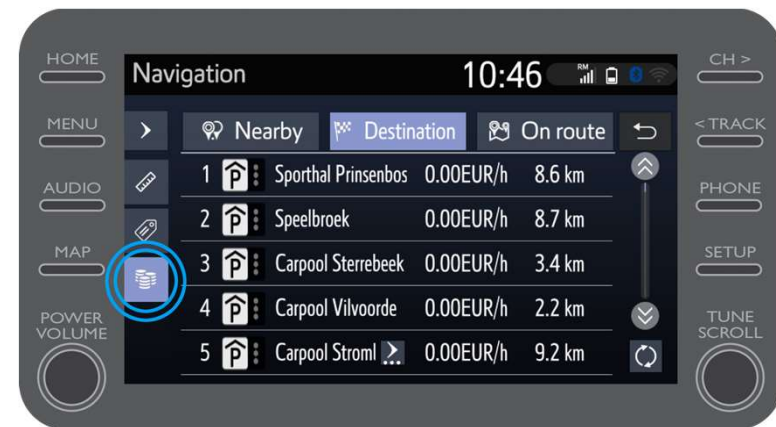

Vous pouvez voir les places de parking :

- Près de vous.
- A votre destination.
- Sur l'itinéraire.

Vous avez seulement à sélectionner la barre souhaitée.

MyT

Utiliser les services de navigation connectés en ligne : Parking

MyT

Utiliser les services de navigation connectés en ligne : Parking

TOUJOURS
MIEUX
TOUJOURS
PLUS LOIN

...ou par prix.

MyT

Utiliser les services de navigation connectés en ligne : Google StreetView

TOUJOURS
MIEUX
TOUJOURS
PLUS LOIN

Si vous cliquez sur Google Street View...

MyT

Utiliser les services de navigation connectés en ligne : Google StreetView

TOUJOURS
MIEUX
TOUJOURS
PLUS LOIN

...vous verrez une image de votre destination

En cliquant sur les flèches, vous aurez une vision à 360°.

Cliquez sur "Go" pour obtenir l'itinéraire.

MyT

Utiliser les services de navigation connectés en ligne : Météo

TOUJOURS
MIEUX
TOUJOURS
PLUS LOIN

Si vous cliquez sur Météo...

MyT

Utiliser les services de navigation connectés en ligne : Météo