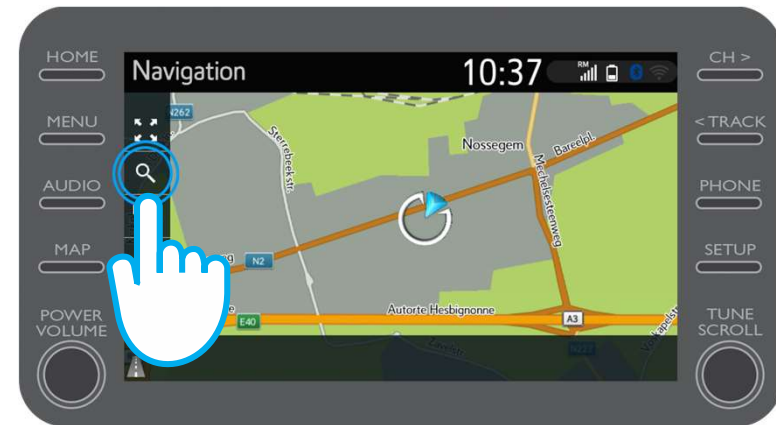

Cliquez sur “...”

MyT

Utiliser les services de navigation connectés en ligne : Etape 1

TOUJOURS
MIEUX
TOUJOURS
PLUS LOIN

A partir de cet écran, vous pouvez accéder aux :

- informations trafic en temps réel,
- trouver des stations essence,
- trouver des places de parking,
- Informations sur la météo.

MyT

Utiliser les services de navigation connectés en ligne : Etape 2

TOUJOURS
MIEUX
TOUJOURS
PLUS LOIN

Cliquez sur l'icône de recherche.

MyT

Utiliser les services de navigation connectés en ligne : Etape 3

TOUJOURS
MIEUX
TOUJOURS
PLUS LOIN

Entrez votre destination.

MyT

Utiliser les services de navigation connectés en ligne : Etape 4

TOUJOURS
MIEUX
TOUJOURS
PLUS LOIN

Ici vous pourrez trouver :

- Parking
- Google Street View
- Informations météo.

MyT

Utiliser les services de navigation connectés en ligne : Parking

TOUJOURS
MIEUX
TOUJOURS
PLUS LOIN

Si vous cliquez sur Parking...

MyT

Utiliser les services de navigation connectés en ligne : Parking

TOUJOURS
MIEUX
TOUJOURS
PLUS LOIN