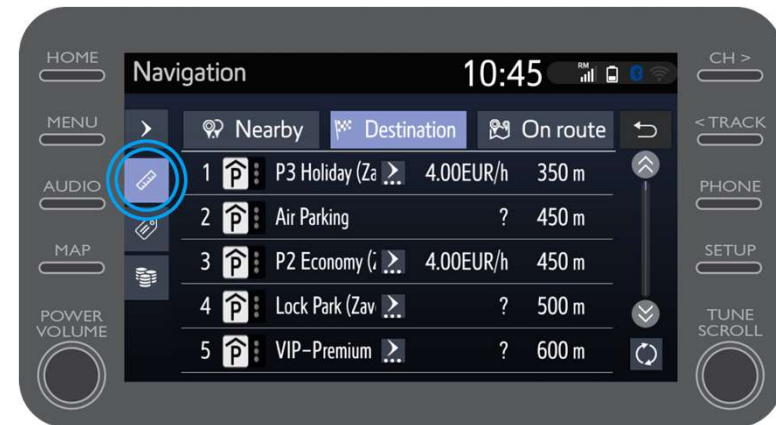

MyT

Utiliser les services de navigation connectés en ligne : Parking

TOUJOURS
MIEUX
TOUJOURS
PLUS LOIN

Si vous cliquez sur Parking...

MyT

Utiliser les services de navigation connectés en ligne : Parking

TOUJOURS
MIEUX
TOUJOURS
PLUS LOIN

Vous pouvez voir les places de parking :

- Près de vous.
- A votre destination.
- Sur l'itinéraire.

Vous avez seulement à sélectionner la barre souhaitée.

MyT

Utiliser les services de navigation connectés en ligne : Parking

TOUJOURS
MIEUX
TOUJOURS
PLUS LOIN

Vous pouvez ensuite classer les
places de parking par distance...

MyT

Utiliser les services de navigation connectés en ligne : Parking

TOUJOURS
MIEUX
TOUJOURS
PLUS LOIN

...par marque...

MyT

Utiliser les services de navigation connectés en ligne : Parking

TOUJOURS
MIEUX
TOUJOURS
PLUS LOIN

...ou par prix.

MyT

Utiliser les services de navigation connectés en ligne : Google StreetView

TOUJOURS
MIEUX
TOUJOURS
PLUS LOIN