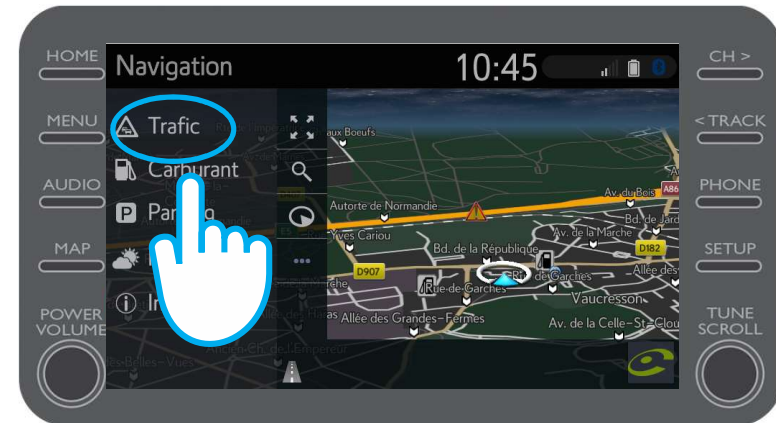

TOUJOURS
MIEUX
TOUJOURS
PLUS LOIN

... vous pouvez voir la météo au moment même et les prévisions pour votre destination.

Vous pouvez également choisir une autre localisation en cliquant sur "Lieu".

MyT

Utiliser les services de navigation connectés en ligne : Météo

TOUJOURS
MIEUX
TOUJOURS
PLUS LOIN

Vous pouvez ensuite sélectionner
pour quelle location vous souhaitez
consulter la météo.

MyT

Utiliser les services de navigation connectés en ligne : Circulation en temps réel

TOUJOURS
MIEUX
TOUJOURS
PLUS LOIN

Quand la navigation est activée,
vous pourrez consulter les
informations sur la circulation en
temps réel à droite de votre écran.

MyT

Utiliser les services de navigation connectés en ligne : Circulation en temps réel

TOUJOURS
MIEUX
TOUJOURS
PLUS LOIN

Cliquez sur "Trafic".

MyT

Utiliser les services de navigation connectés en ligne : Circulation en temps réel

TOUJOURS
MIEUX
TOUJOURS
PLUS LOIN

Vous pouvez consulter les principales informations trafic sur votre trajet.