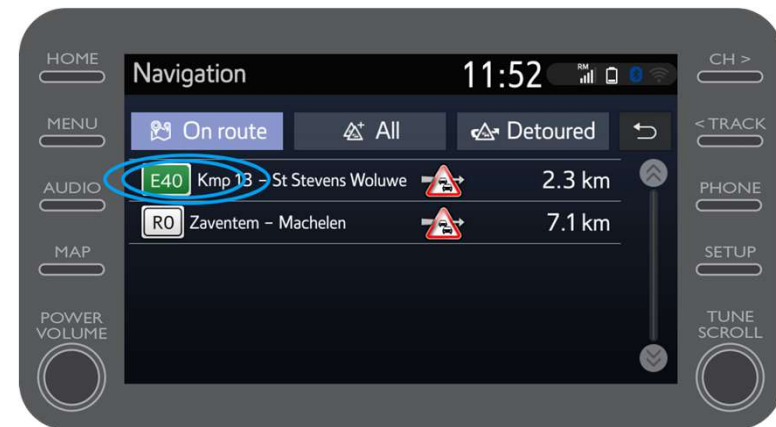

TOUJOURS
MIEUX
TOUJOURS
PLUS LOIN

Quand la navigation est activée,
vous pourrez consulter les
informations sur la circulation en
temps réel à droite de votre écran.

MyT

Utiliser les services de navigation connectés en ligne : Circulation en temps réel

TOUJOURS
MIEUX
TOUJOURS
PLUS LOIN

Cliquez sur "Trafic".

MyT

Utiliser les services de navigation connectés en ligne : Circulation en temps réel

TOUJOURS
MIEUX
TOUJOURS
PLUS LOIN

Vous pouvez consulter les principales informations trafic sur votre trajet.

MyT

Utiliser les services de navigation connectés en ligne : Circulation en temps réel

TOUJOURS
MIEUX
TOUJOURS
PLUS LOIN

Cliquez sur les informations sur votre trajet pour accéder à d'avantages d'informations pour suivre un autre itinéraire.