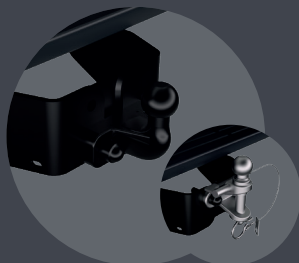

TRANSPORT

ATTELAGES

Attelage avec crochet ISO
et faisceau 13 broches

536,47€^{HT}

Crochet de type mixte

277,56€^{HT}