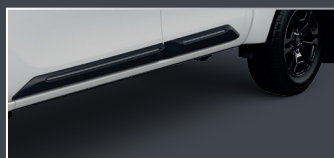

## PROTECTION

**BAS DE PORTES**  
protections latérales 188,87€<sup>HT</sup>

**BACHE SOUPLE RÉTRACTABLE**  
Avec ou sans grille de protection de la lunette arrière  
Avec 1 171,77€<sup>HT</sup> / Sans 1 138,13€<sup>HT</sup>