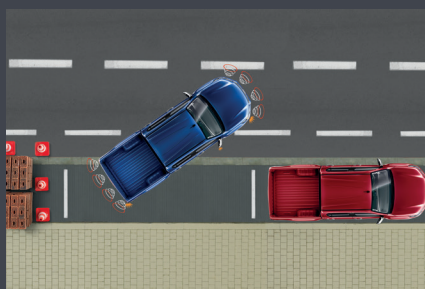

RADARS DE STATIONNEMENT

Avant	246,05€^{HT}
Arrière	219,67€^{HT}